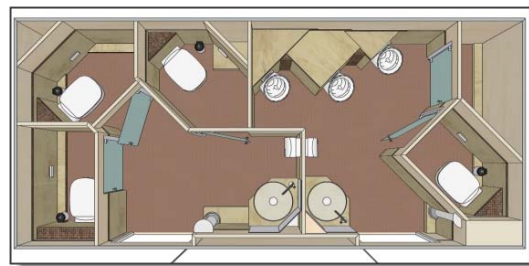

Sanfte und ansprechende Farben sorgen für das Wohlbefinden Ihrer Gäste. Die umlaufende und indirekte Beleuchtung sowie die zusätzlichen Beleuchtungen in den WC's, Effektbeleuchtung durch LED und helle Beleuchtung am Waschtisch machen die Toilettenbenutzung auf Ihrem Event zu